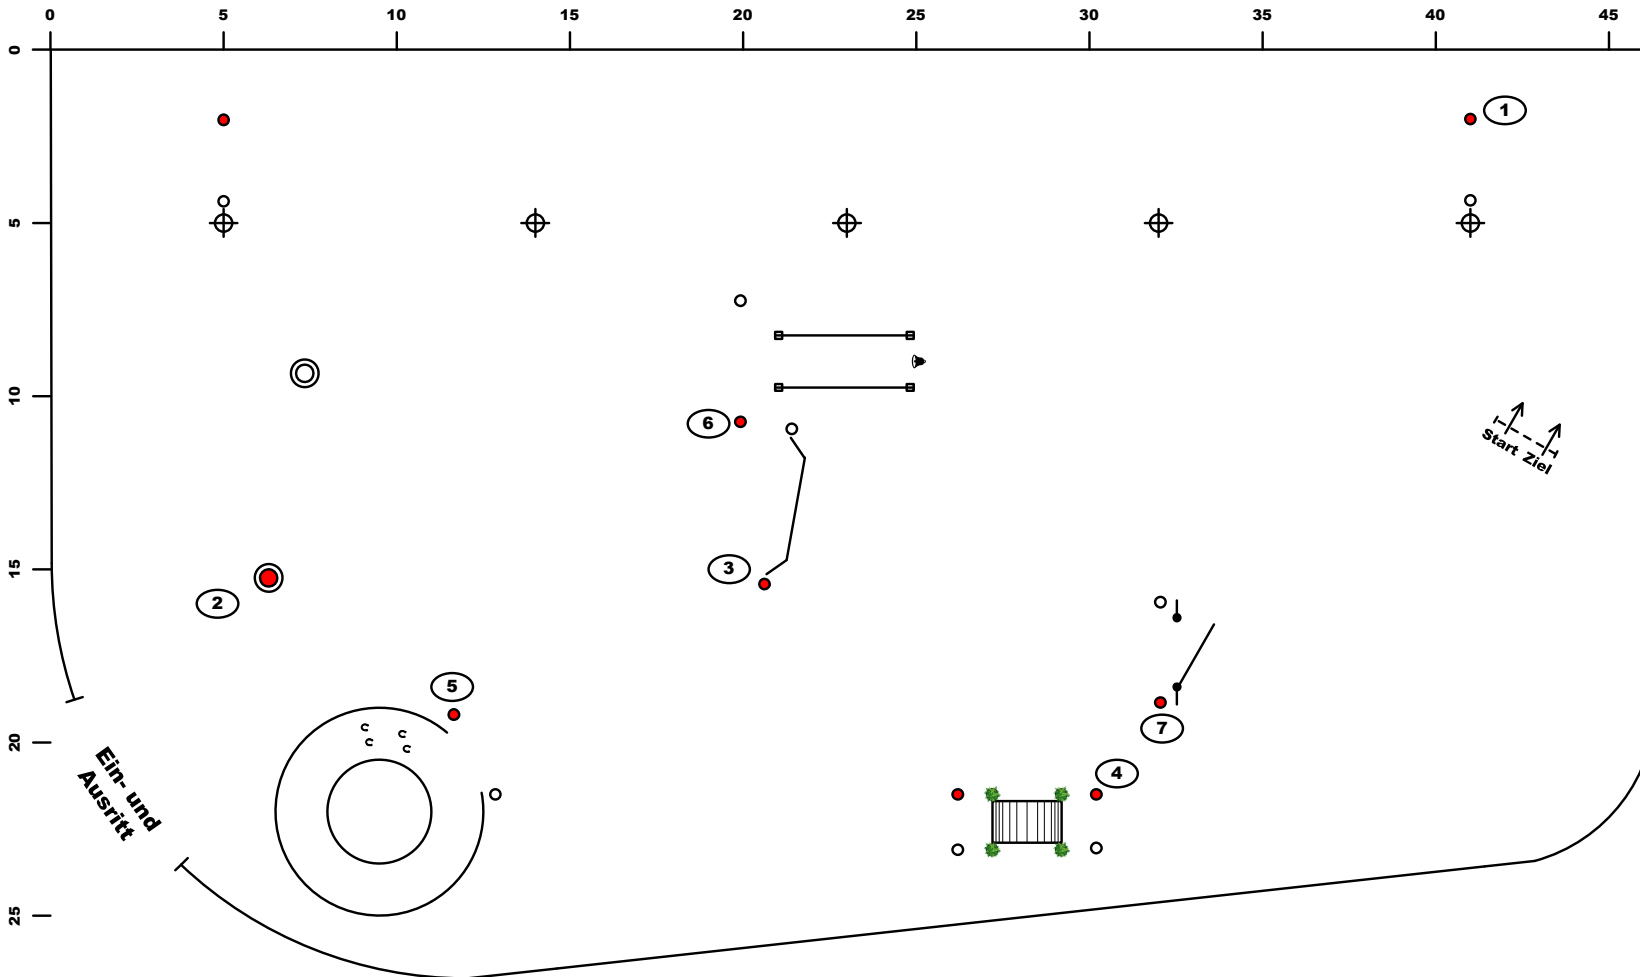

## Active Components GmbH - WE-Stiltrail

1	Einfacher Slalom
2	2 Tonnen
3	Becher umsetzen
4	Brücke
5	Pferch (linke Hand)
6	Glockengasse

Stand: 31.08.2024

## Baumgartenmühle - WA-Stiltrail

1	Einfacher Slalom
2	2 Tonnen
3	Sprung
4	Brücke
5	Pferch (linke Hand)
6	Glockengasse
7	Tor vorwärts

Stand: 31.08.2024

BAUMGARTENMÜHLE

## Semler Health - WL-Stiltrail

SEMLER HEALTH

1 Einfacher Slalom	6 Brücke	11 Glockengasse
2 2 Tonnen	7 Pferch (beide Richtungen)	
3 Sprung	8 Garrocha aufnehmen	
4 Seitwärts über Stangen	9 Ringstechen	
5 Tor vorwärts	10 Garrocha abstellen	

## Berwin - WM-Stiltrail

1	Einfacher Slalom	6	Brücke	11	Glockengasse
2	2 Tonnen	7	Pferch (beide Richtungen)		
3	Sprung	8	Garrocha aufnehmen		
4	Seitwärts über Stangen	9	Ringstechen		
5	Tor vorwärts	10	Garrocha abstellen		