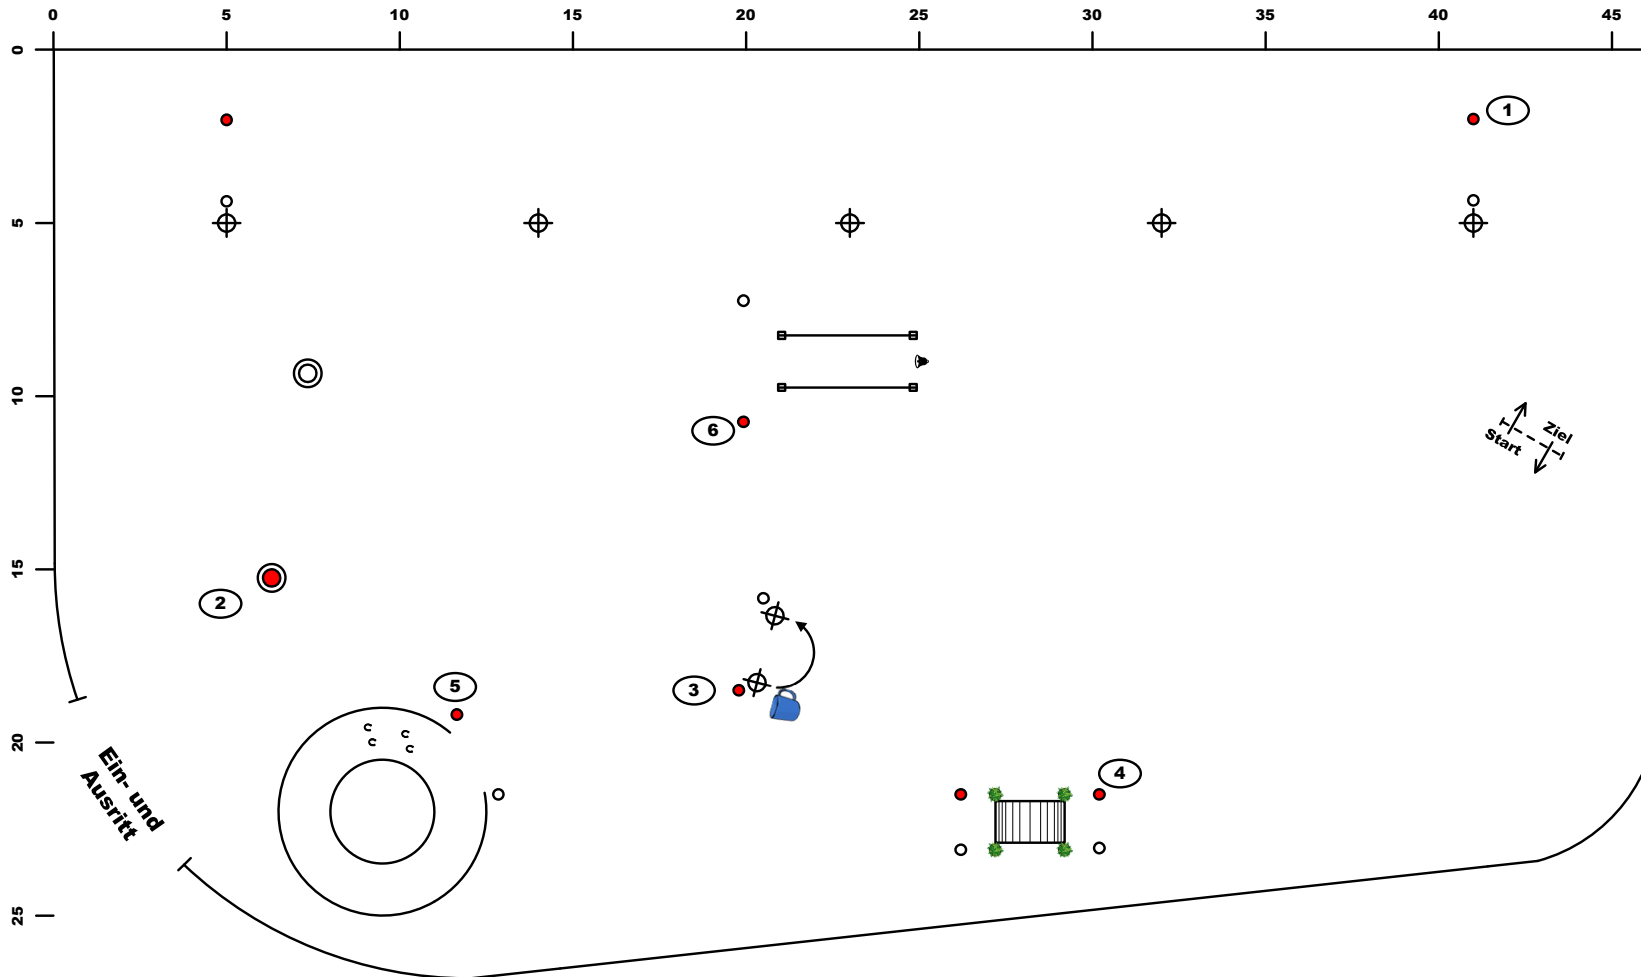

1. Working Equitation Turnier Grafing 2024

Active Components GmbH - WE-Stiltrail

1	Einfacher Slalom
2	2 Tonnen
3	Becher umsetzen
4	Brücke
5	Pferch (linke Hand)
6	Glockengasse

Stand: 31.08.2024