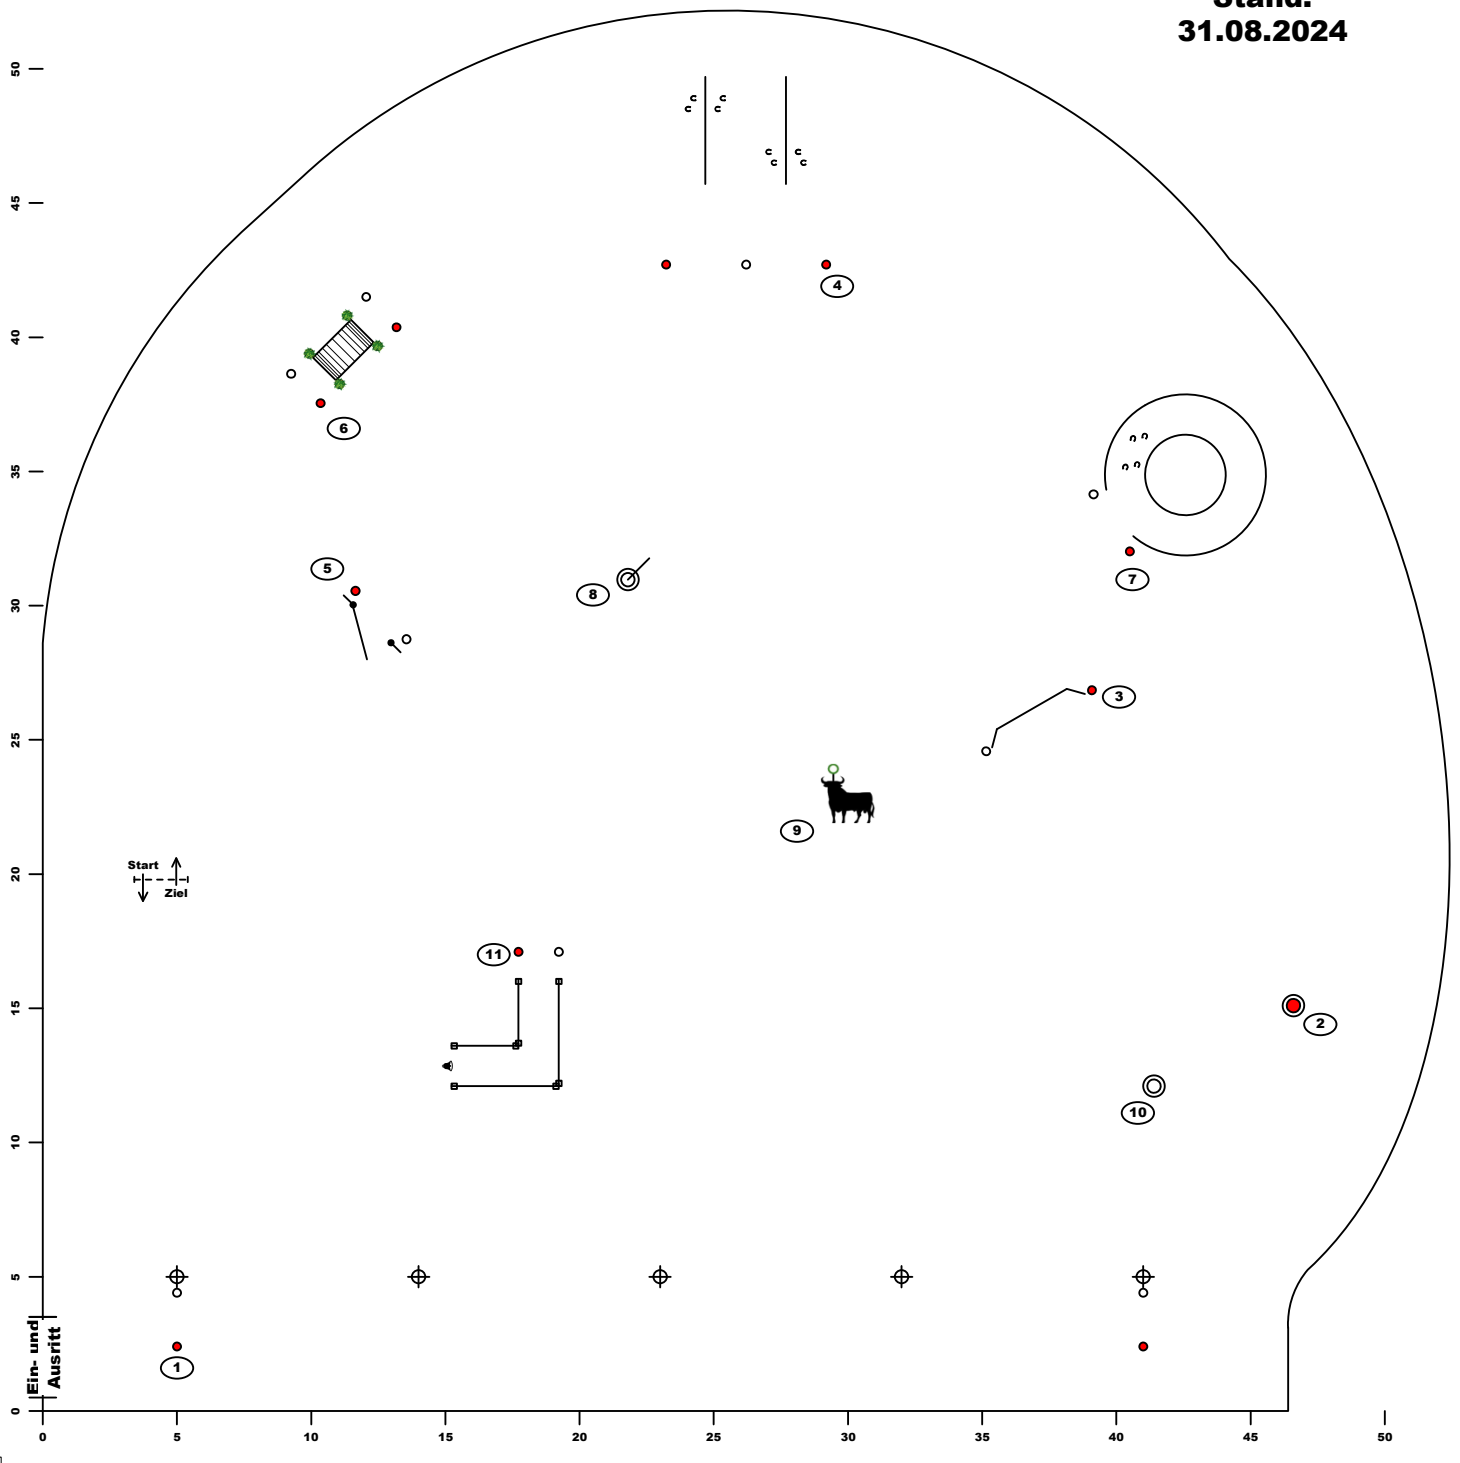

SEMLER HEALTH

1 Einfacher Slalom	6 Brücke	11 Glockengasse
2 2 Tonnen	7 Pferch (beide Richtungen)	
3 Sprung	8 Garrocha aufnehmen	
4 Seitwärts über Stangen	9 Ringstechen	
5 Tor vorwärts	10 Garrocha abstellen	

Stand:
31.08.2024