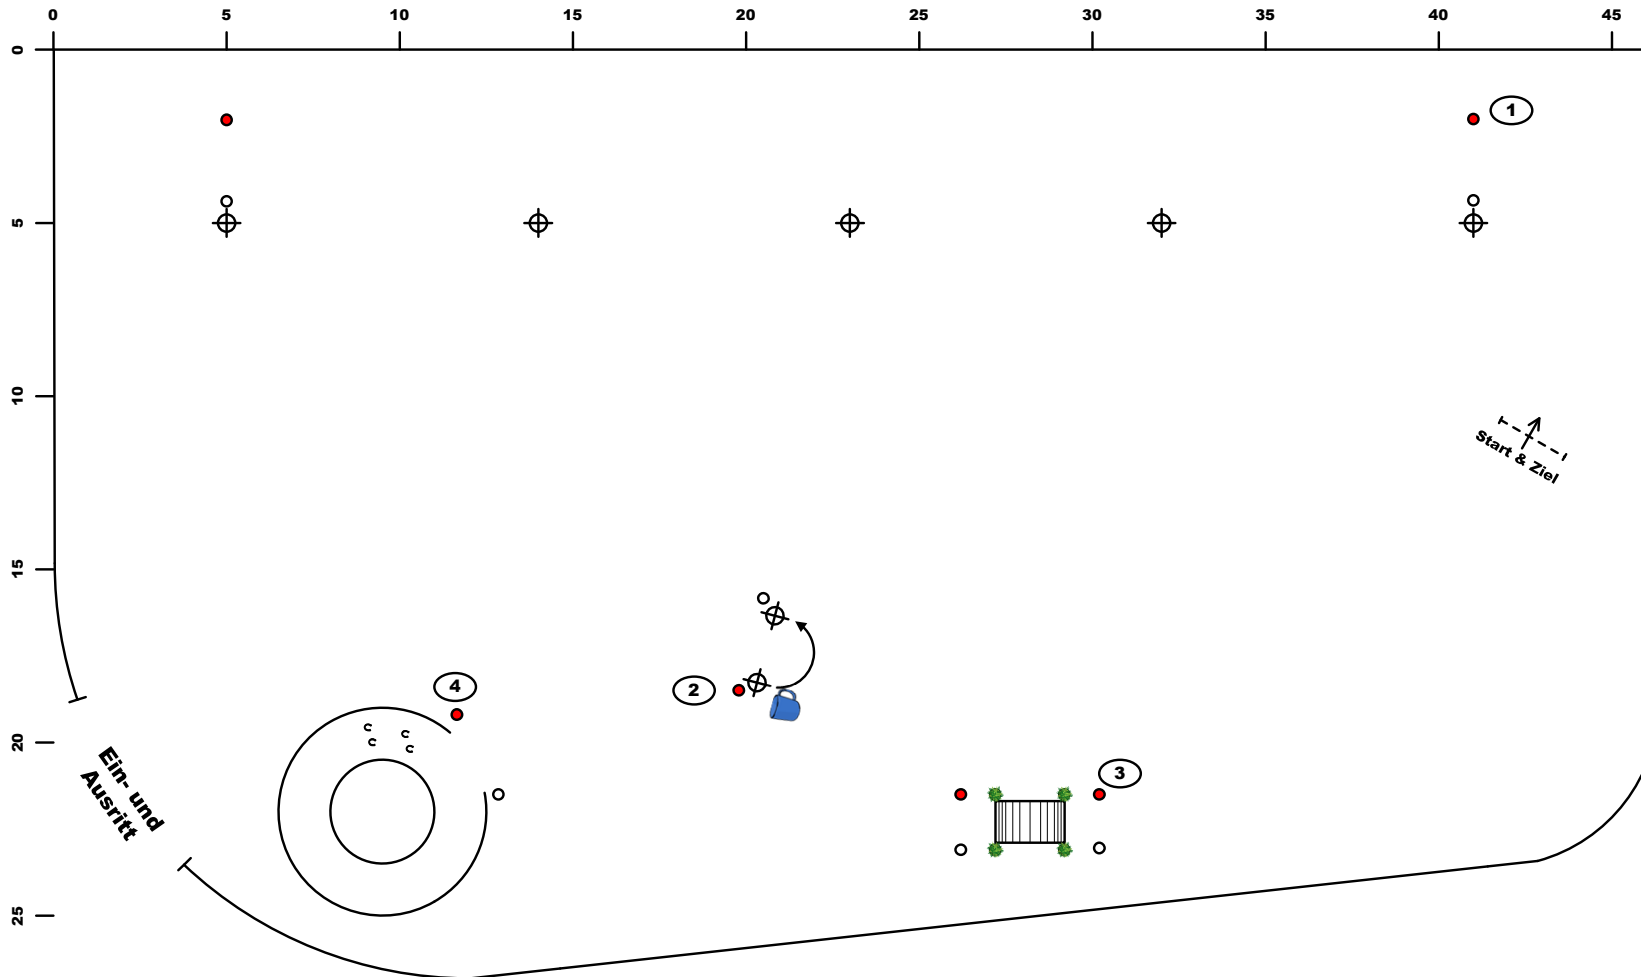

1. Working Equitation Turnier Grafing 2024

Active Components GmbH - WF-Stiltrail

1	Einfacher Slalom
2	Becher umsetzen
3	Brücke
4	Pferch (linke Hand)

Stand: 31.08.2024