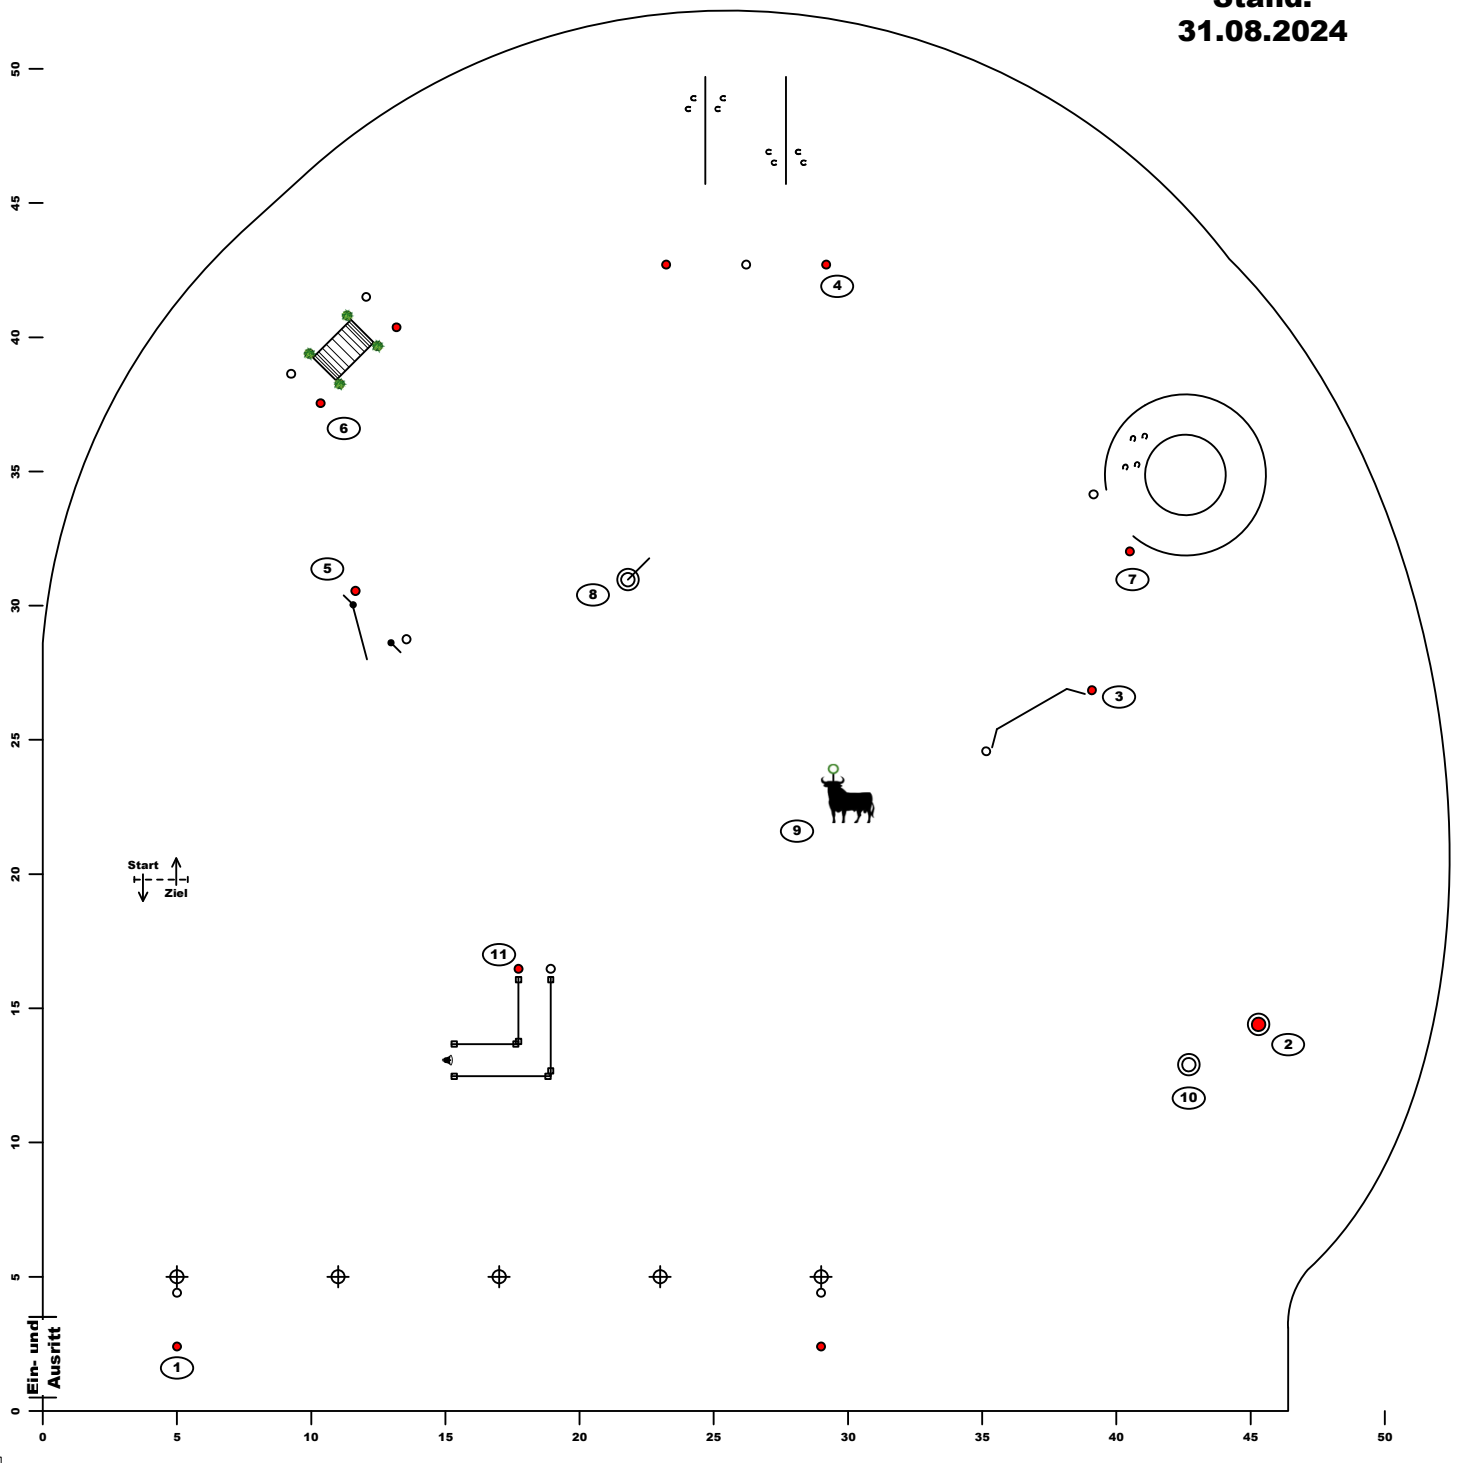

1	Einfacher Slalom	6	Brücke	11	Glockengasse
2	2 Tonnen	7	Pferch (beide Richtungen)		
3	Sprung	8	Garrocha aufnehmen		
4	Seitwärts über Stangen	9	Ringstechen		
5	Tor vorwärts	10	Garrocha abstellen		

Stand:
31.08.2024