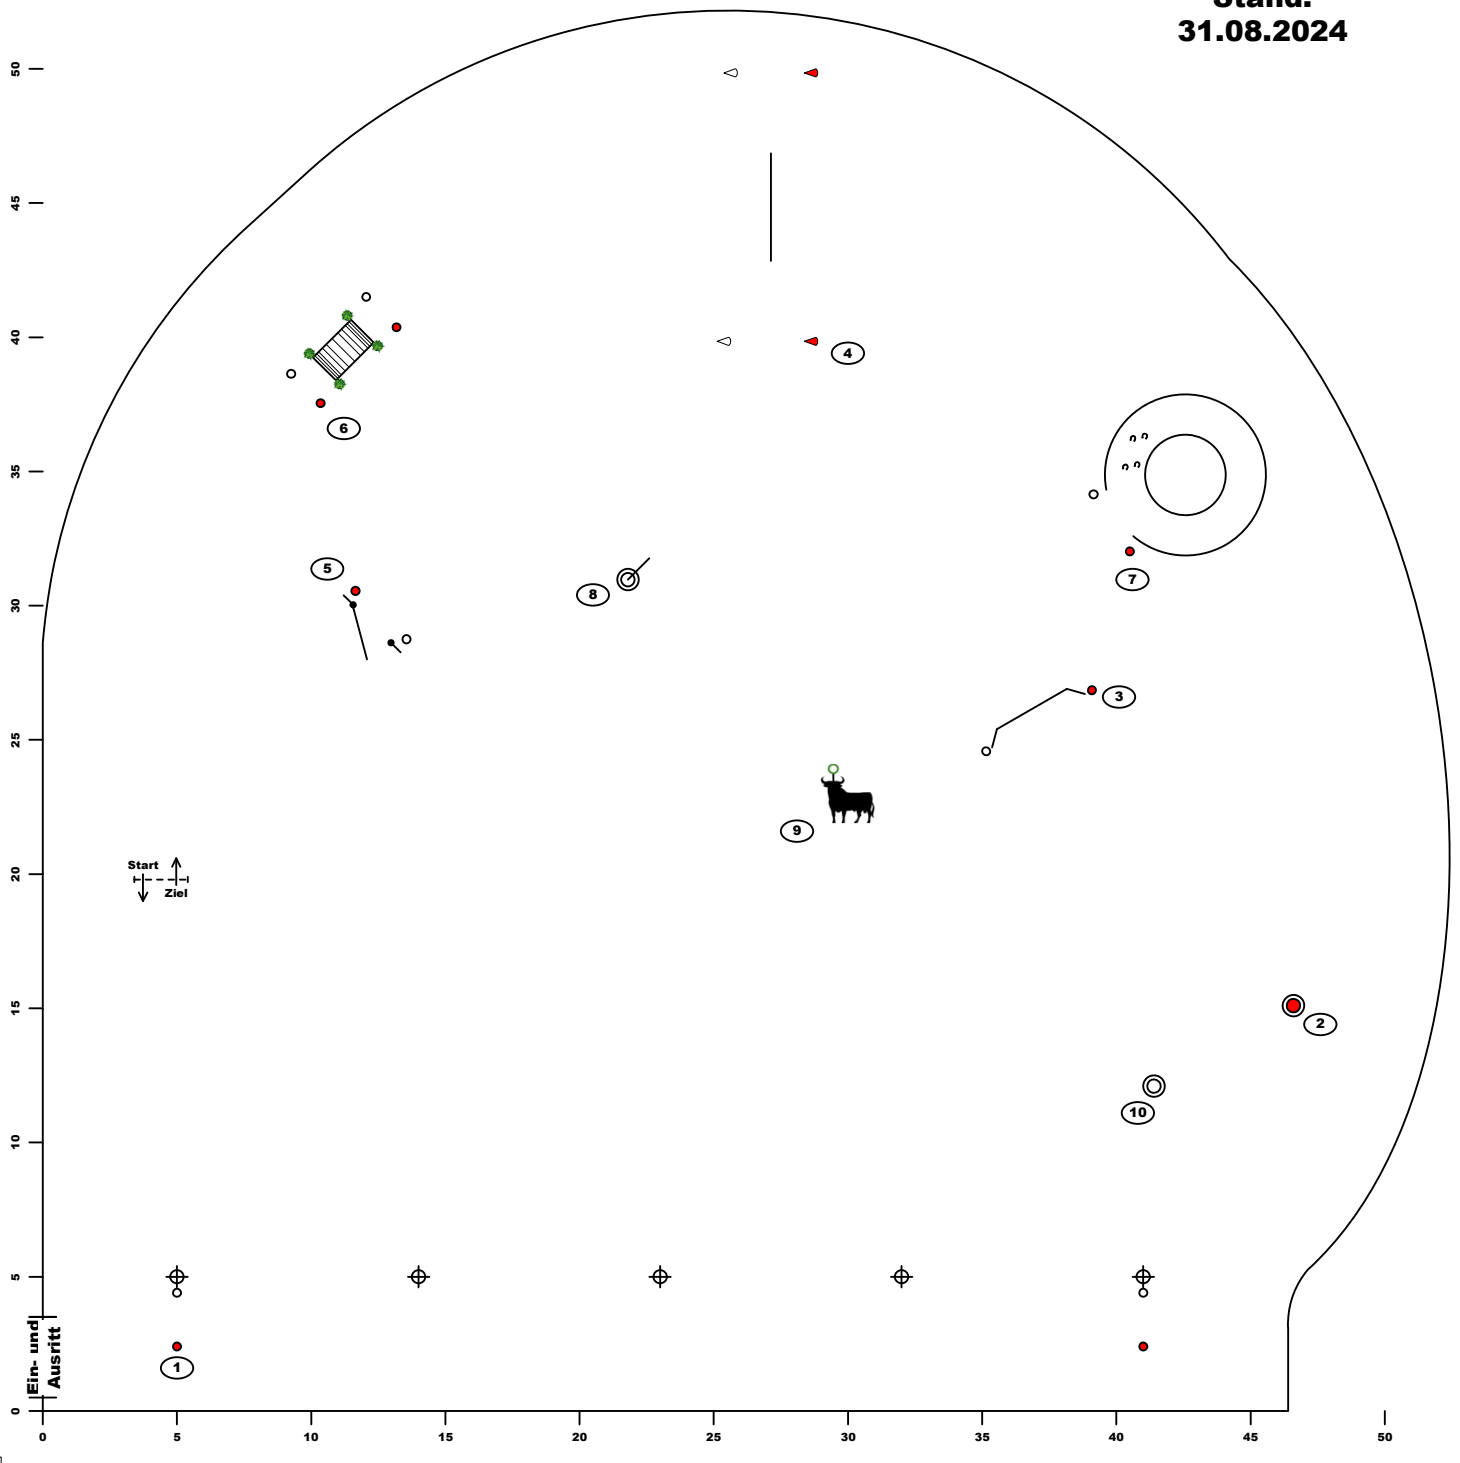

SEMLER HEALTH

1 Einfacher Slalom	6 Brücke
2 2 Tonnen	7 Pferch (einmal)
3 Sprung	8 Garrocha aufnehmen
4 Seitwärts über Stange	9 Ringstechen
5 Tor vorwärts	10 Garrocha abstellen

Stand:
31.08.2024